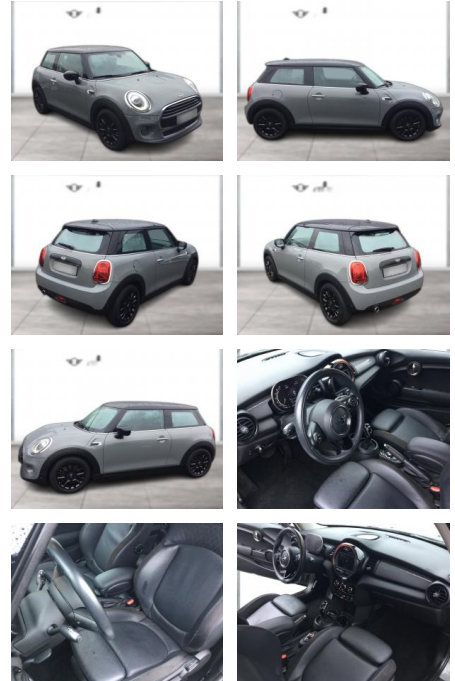

## MINI Cooper PEPPER DKG LEDER NAVI LED RFK

WG03-233739 Angebotsnr.:

Erstzulassung:	Kilometer:	Farbe:	Leistung:	Kraftstoffart:
01.10.2020	40.500	Grau	100 kW / 136 PS	Benzin

**PREIS**  
**24.980 €**

**FINANZIERUNGSBEISPIEL**  
Laufzeit: 72 Monate      Anzahlung: 25 %  
Basis-Finanzierung:\*      Mtl. Rate:  
Zielraten-Finanzierung:\*\* **212 €**