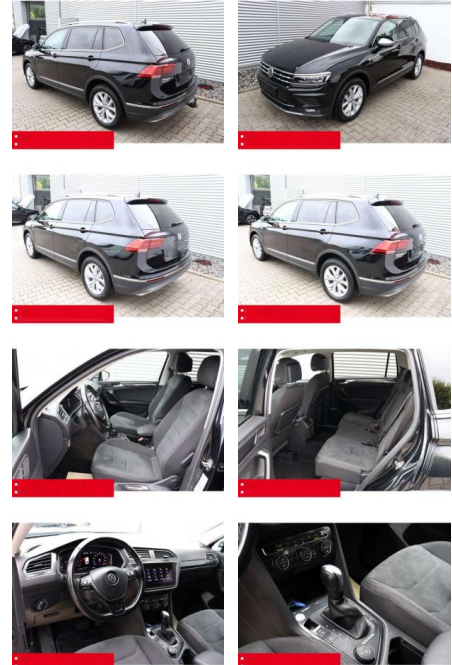

Ihr Ansprechpartner

Herr Artur Brak
E-Mail: info.meisterwerkstatt@web.de
Telefon: 05956 9269615

KFZ-Meisterbetrieb Artur Brak
Gewerbeweg 2 - 26901 Rastorf - Tel.: 05956 / 9269615

Volkswagen Tiguan Allspace 2.0 TDI DSM 4M Highli...

BS05-4973_GW... Angebotsnr.:

Erstzulassung:	Kilometer:	Farbe:	Leistung:	Kraftstoffart:	Verbr. komb.	CO2-Emission	CO2-Klasse (WLTP)
01.04.2021	95.400	Schwarz	147 kW / 200 PS	Benzin	6,6 l/100km	172 g/km	F