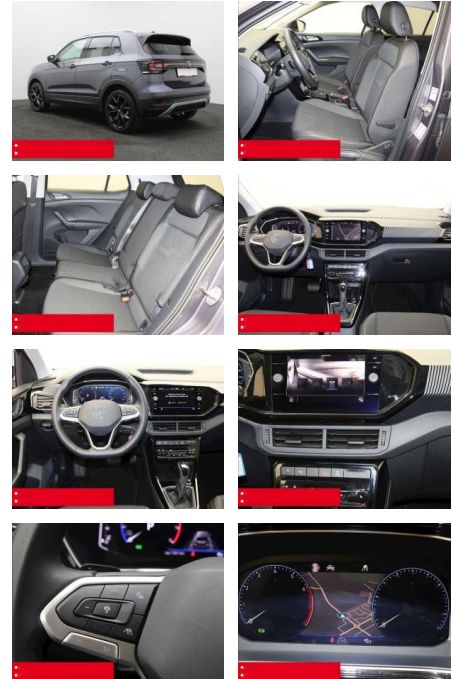

Ihr Ansprechpartner

Herr Artur Brak
E-Mail: info.meisterwerkstatt@web.de
Telefon: 05956 9269615

KFZ-Meisterbetrieb Artur Brak
Gewerbeweg 2 - 26901 Rastorf - Tel.: 05956 / 9269615

Volkswagen T-Cross 1.0 TSI DSG Style NAVI KAMERA

BS05-76671_Gewerblich