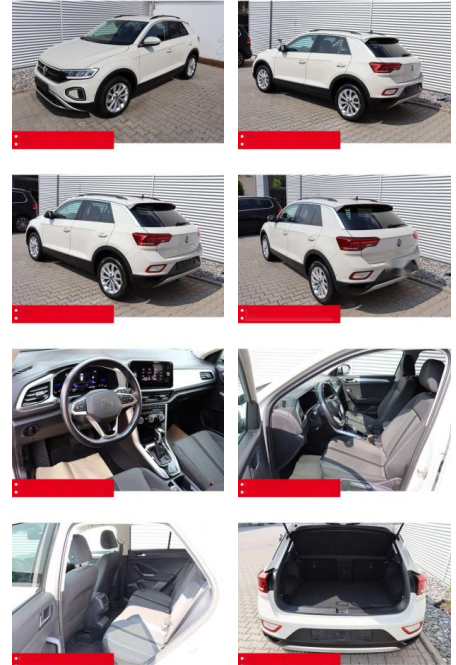

BS05-4700_GW Angebot Nr.:

Erstzulassung:	Kilometer:	Farbe:	Leistung:	Kraftstoffart:	Verbr. komb.	CO2-Emission	CO2-Klasse (WLTP)
01.05.2023	41.050	Grau	110 kW / 150 PS	Benzin	6,4 l/100km	144 g/km	E

PREIS
27.660 €