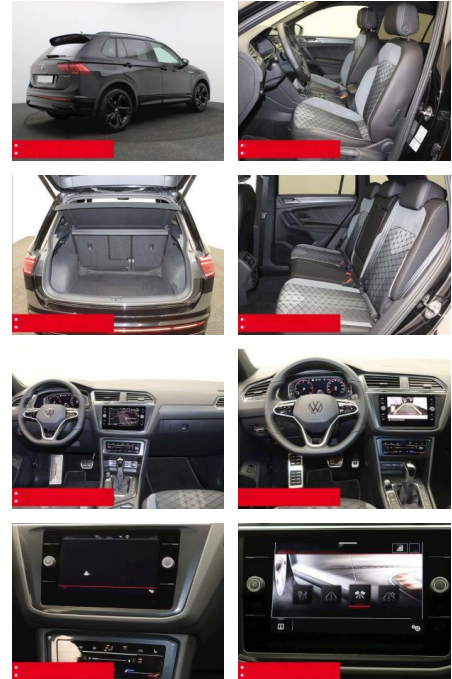

Ihr Ansprechpartner

Herr Artur Brak
E-Mail: info.meisterwerkstatt@web.de
Telefon: 05956 9269615

KFZ-Meisterbetrieb Artur Brak
Gewerbeweg 2 - 26901 Rastorf - Tel.: 05956 / 9269615

Volkswagen Tiguan 2.0 TDI DSF 4Mo. R-Line

BS05-76431_Gewerblich

Erstzulassung:	Kilometer:	Farbe:	Leistung:	Kraftstoffart:	Verbr. komb.	CO2-Emission	CO2-Klasse (WLTP)
01.01.2024	22.000	Schwarz	147 kW / 200 PS	Benzin	6,6 l/100km	172 g/km	F

PREIS	FINANZIERUNGSBEISPIEL	
48.370 €	Laufzeit: 72 Monate	Anzahlung: 25 %
	Basis-Finanzierung:**	Mtl. Rate: 410 €
	Zielraten-Finanzierung:**	

* Basisfinanzierung: Anzahlung: 12.093 Euro, Laufzeit: 72 Monate, Nettodarlehen: 36.278 Euro, Gesamtbetrag: 57.066 Euro, Zinssätze: 7.71% Sollz. (gebunden), 7.99% eff.
** Zielratenfinanzierung: Anzahlung: 12.093 Euro, Laufzeit: 72 Monate, Nettodarlehen: 36.278 Euro, Zielrate: 24.185 Euro, Gesamtbetrag: 60.448 Euro, Zinssätze: 7.71% Sollz. (gebunden), 7.99% eff.,
Vermittlung für: Santander Consumer Bank
Repräsentatives Beispiel gem. § 17 Abs. 4 PAngV. Diese Finanzierungsangebote sind Beispiele. Gerne ermitteln wir für Sie Ihr individuelles Angebot.

Ausstattung

Sicherheit

- Anti-Blockiersystem ABS

Multimedia

- Radio

Weiteres

- Diesel
- HIGHLIGHTS PANORAMA-SCHIEBEDACH
- NAVIGATIONSSYSTEM DISCOVER MEDIA incl. Streaming und Internet LM-Felgen 19
- VALENCIA IQ.LIGHT - LED-Matrixscheinwerfer
- ANHÄNGEVORRICHTUNG (anklapp-/schwenkbar) RÜCKFAHRKAMERA ASSISTENZ-SYSTEME ACC-ABSTANDSTEMPOMAT-ADAPTIVE CRUISE CONTROL Fernlichtassistent DYNAMIK LIGHT ASSIST (blendfreies FL) FRONT ASSIST Müdigkeitserkennung NOTBREMSASSISTENT PARKLENK-ASSISTENT SPURHALTE-ASSISTENT LED-Rückleuchten Metallic-Lackierung

- verstellbar mit Beifahrerabsenkung und Umfeldbeleuchtung Fensterheber elektrisch Multifunktions-Lederlenkrad BEHEIZBAR Multifunktions-Lederlenkrad und Schaltwippen Innenspiegel automatisch abblendend KEYLESS ACCES - Schlüssellose Zentralverriegelung KEYLESS START - Schlüssellose Startsystem Lendenwirbelstütze/n INNEN-AUSSTATTUNG Rücksitzlehne geteilt umklappbar Sitzhöhenverstellung vorne 2x 2 USB-Schnittstellen (Typ C) in der Mittelkonsole
- vorn Beifahrersitzlehne komplett umklappbar DACHHIMMEL IN SCHWARZ AUSSEN-AUSSTATTUNG Dachreling schwarz Abgedunkelte Scheiben ab B-Säule Black-Style Design - Leiste zwischen Scheinwerfern/Griffmulden beleuchtet und Spiegelgehäuse schwarz

- Zwischenverkauf und Irrtümer vorbehalten.

STÄNDIG ÜBER 15.000 FAHRZEUGE IM BESTAND!