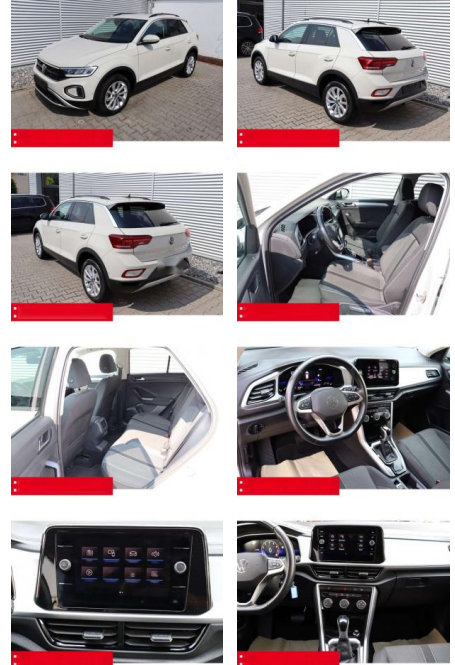

## Volkswagen T-Roc 1.5 TSI DSG Life AHK LED NAVI

BS05-4695\_GW Artikelnr.:

| Erstzulassung: | Kilometer: | Farbe: | Leistung:       | Kraftstoffart: | Verbr. komb. | CO2-Emission | CO2-Klasse (WLTP) |
|----------------|------------|--------|-----------------|----------------|--------------|--------------|-------------------|
| 01.06.2023     | 35.250     | Grau   | 110 kW / 150 PS | Benzin         | 6,4 l/100km  | 144 g/km     | E                 |