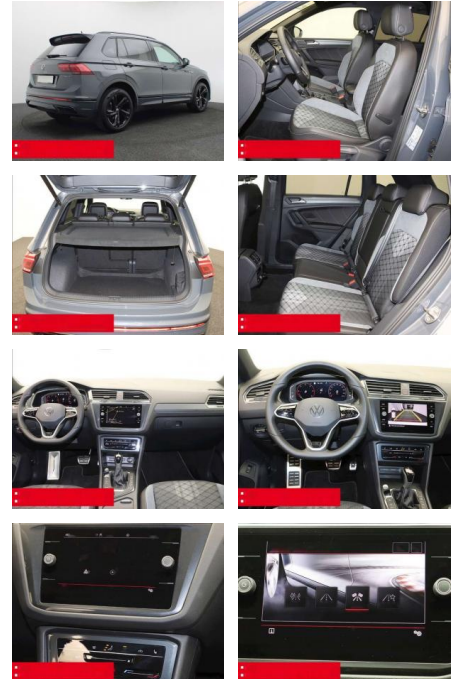

Ihr Ansprechpartner

Herr Artur Brak
E-Mail: info.meisterwerkstatt@web.de
Telefon: 05956 9269615

KFZ-Meisterbetrieb Artur Brak
Gewerbeweg 2 - 26901 Rastorf - Tel.: 05956 / 9269615

Volkswagen Tiguan 2.0 TDI DSF 4Mo. R-Line

BS05-76313_Gewerblich

Erstzulassung:	Kilometer:	Farbe:	Leistung:	Kraftstoffart:	Verbr. komb.	CO2-Emission	CO2-Klasse (WLTP)
01.01.2024	18.280	Grau	147 kW / 200 PS	Benzin	6,6 l/100km	172 g/km	F

PREIS	FINANZIERUNGSBEISPIEL	
48.880 €	Laufzeit: 72 Monate	Anzahlung: 25 %
	Basis-Finanzierung:**	Mtl. Rate: 414 €
	Zielraten-Finanzierung:**	Mtl. Rate: 414 €

* Basisfinanzierung: Anzahlung: 12.220 Euro, Laufzeit: 72 Monate, Nettodarlehen: 36.660 Euro, Gesamtbetrag: 57.667 Euro, Zinssätze: 7.71% Sollz. (gebunden), 7.99% eff.
** Zielratenfinanzierung: Anzahlung: 12.220 Euro, Laufzeit: 72 Monate, Nettodarlehen: 36.660 Euro, Zielrate: 24.440 Euro, Gesamtbetrag: 61.085 Euro, Zinssätze: 7.71% Sollz. (gebunden), 7.99% eff.,
Vermittlung für: Santander Consumer Bank
Repräsentatives Beispiel gem. § 17 Abs. 4 PAngV. Diese Finanzierungsangebote sind Beispiele. Gerne ermitteln wir für Sie Ihr individuelles Angebot.

Ausstattung

Sicherheit

- Anti-Blockiersystem ABS

Multimedia

- Radio

Weiteres

- Diesel
- HIGHLIGHTS PANORAMA-SCHIEBEDACH
- NAVIGATIONSSYSTEM DISCOVER MEDIA incl. Streaming und Internet LM-Felgen 19
- VALENCIA IQ.LIGHT - LED-Matrixscheinwerfer
- ANHÄNGEVORRICHTUNG (anklapp-/schwenkbar)
- RÜCKFAHRKAMERA
- ASSISTENZ-SYSTEME
- ACC-ABSTANDSTEMPOMAT-ADAPTIVE CRUISE
- CONTROL Fernlichtassistent DYNAMIK LIGHT
- ASSIST (blendfreies FL) FRONT ASSIST
- Müdigkeitserkennung NOTBREMSASSISTENT
- PARKLENK-ASSISTENT SPURHALTE-ASSISTENT

- verstellbar mit Beifahrerabsenkung und Umfeldbeleuchtung Fensterheber elektrisch Multifunktions-Lederlenkrad
- BEHEIZBAR Multifunktions-Lederlenkrad und Schaltwippen Innenspiegel automatisch abblendend KEYLESS ACCES - Schlüssellose Zentralverriegelung KEYLESS START - Schlüsselloses Startsystem Lendenwirbelstütze/n
- INNEN-AUSSTATTUNG Rücksitzlehne geteilt umklappbar Sitzhöhenverstellung vorne
- 2x 2 USB-Schnittstellen (Typ C) in der Mittelkonsole
- vorn Beifahrersitzlehne komplett umklappbar DACHHIMMEL IN SCHWARZ
- AUSSEN-AUSSTATTUNG Dachreling schwarz
- Abgedunkelte Scheiben ab B-Säule
- Black-Style Design - Leiste zwischen Scheinwerfern/Griffmulden beleuchtet und Spiegelgehäuse schwarz
- LED-Rückleuchten Metallic-Lackierung

- Zwischenverkauf und Irrtümer vorbehalten.

STÄNDIG ÜBER 15.000 FAHRZEUGE IM BESTAND!