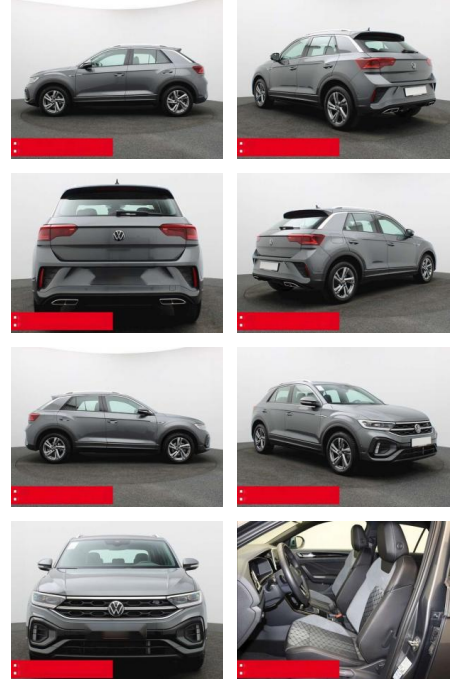

## Volkswagen T-Roc 1.5 TSI DSG R-Line PANO NAVI

BS05-76729\_Gewerblich

Erstzulassung:	Kilometer:	Farbe:	Leistung:	Kraftstoffart:	Verbr. komb.	CO2-Emission	CO2-Klasse (WLTP)
01.01.2024	22.855	Grau	110 kW / 150 PS	Benzin	6,4 l/100km	144 g/km	E