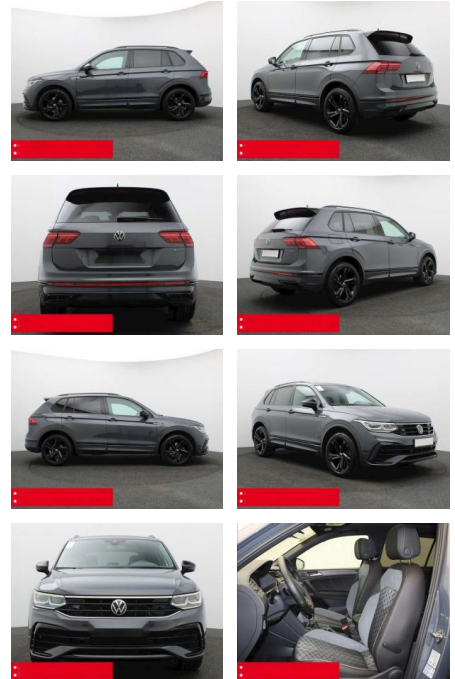

## Volkswagen Tiguan 2.0 TDI DSF 4M R-Line BLACK

BS05-5144\_GW-Argo-0011r..

Erstzulassung:	Kilometer:	Farbe:	Leistung:	Kraftstoffart:	Verbr. komb.	CO2-Emission	CO2-Klasse (WLTP)
01.01.2024	25.300	Grau	147 kW / 200 PS	Benzin	6,6 l/100km	172 g/km	F