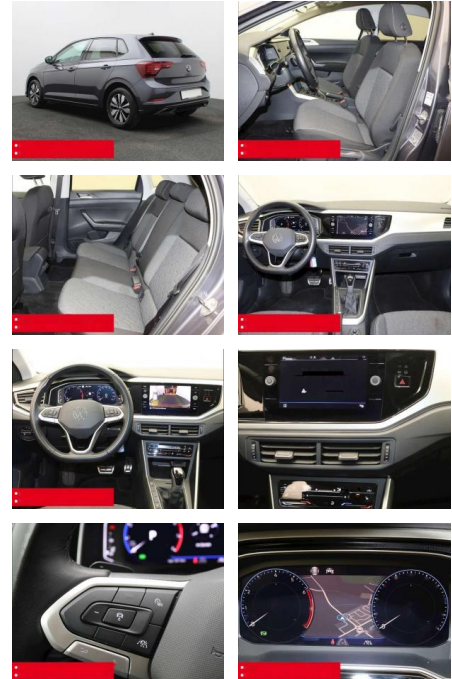

## Volkswagen Polo 1.0 TSI DSG Move DIG.COCKPIT

BS05-76342\_Gewerblich

Erstzulassung:	Kilometer:	Farbe:	Leistung:	Kraftstoffart:	Verbr. komb.	CO2-Emission	CO2-Klasse (WLTP)
01.01.2024	24.060	Grau	81 kW / 110 PS	Benzin	5,8 l/100km	131 g/km	D