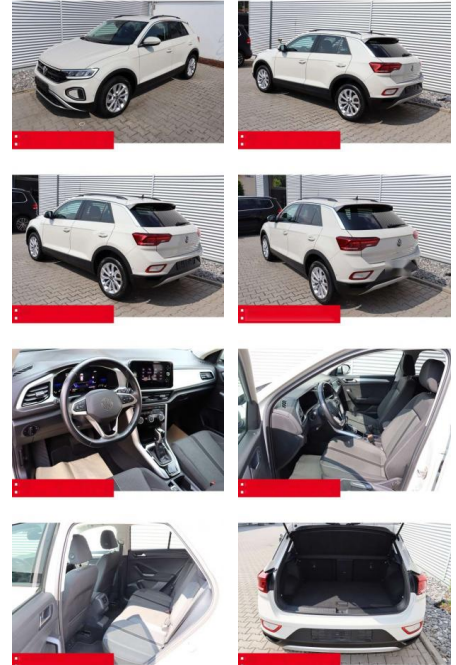

## Volkswagen T-Roc 1.5 TSI DSG Life AHK LED NAVI

BS05-4702\_GW Argos Nr.:

Erstzulassung:	Kilometer:	Farbe:	Leistung:	Kraftstoffart:	Verbr. komb.	CO2-Emission	CO2-Klasse (WLTP)
01.05.2023	35.320	Grau	110 kW / 150 PS	Benzin	6,4 l/100km	144 g/km	E