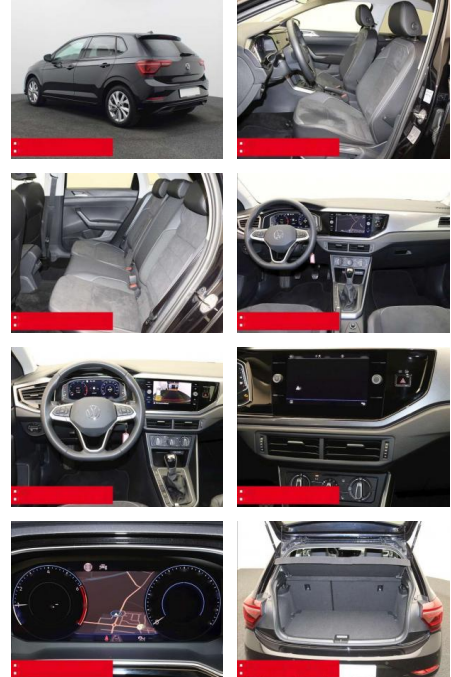

## Volkswagen Polo 1.0 TSI Style NAVI ACC KAMERA

BS05-74628\_Gewerblich

Erstzulassung:	Kilometer:	Farbe:	Leistung:	Kraftstoffart:	Verbr. komb.	CO2-Emission	CO2-Klasse (WLTP)
01.11.2023	21.960	Schwarz	70 kW / 95 PS	Benzin	5,2 l/100km	119 g/km	D