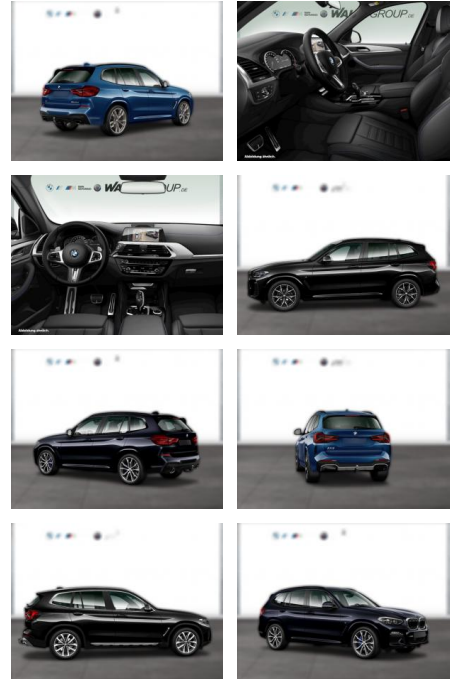

WG05-171238 **Angebotsnr.:**

Erstzulassung:	Kilometer:	Farbe:	Leistung:	Kraftstoffart:
01.11.2021	56.800	Schwarz	140 kW / 190 PS	Diesel

PREIS 42.590 €	FINANZIERUNGSBEISPIEL	
	Laufzeit: 72 Monate	Anzahlung: 25 %
	Basis-Finanzierung:**	Mtl. Rate:
	Zielraten-Finanzierung:**	361 €