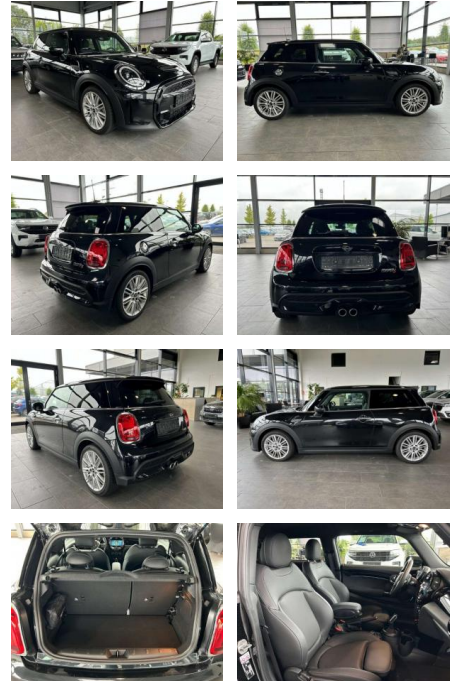

Ihr Ansprechpartner

Herr Artur Brak
E-Mail: info.meisterwerkstatt@web.de
Telefon: 05956 9269615

KFZ-Meisterbetrieb Artur Brak
Gewerbeweg 2 - 26901 Rastorf - Tel.: 05956 / 9269615

MINI Cooper S Classic Trim LED SlitzHZG Leder

AR35-2840 **Angebotsnr.:**

Erstzulassung:	Kilometer:	Farbe:	Leistung:	Kraftstoffart:	Verbr. komb.	CO2-Emission	CO2-Klasse (WLTP)
01.12.2023	4.999	Schwarz	131 kW / 178 PS	Benzin	6,3 l/100km	144 g/km	E

PREIS
30.730 €