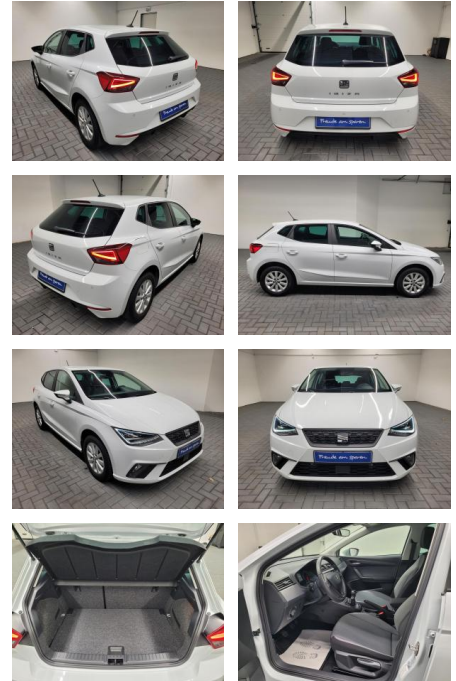

Ihr Ansprechpartner

Herr Artur Brak
E-Mail: info.meisterwerkstatt@web.de
Telefon: 05956 9269615

KFZ-Meisterbetrieb Artur Brak
Gewerbeweg 2 - 26901 Rastorf - Tel.: 05956 / 9269615

Seat Ibiza "Style LED/Carplay/SHZ/PDC

AM35-29551 **Angebotsnr.:**

Erstzulassung:	Kilometer:	Farbe:	Leistung:	Kraftstoffart:
13.11.2020	43.890		85 kW / 116 PS	Benzin

PREIS
22.320 €

FINANZIERUNGSBEISPIEL

Laufzeit: 72 Monate Anzahlung: 25 %
Basis-Finanzierung:* Mtl. Rate:
Zielraten-Finanzierung:** **1.189 €**