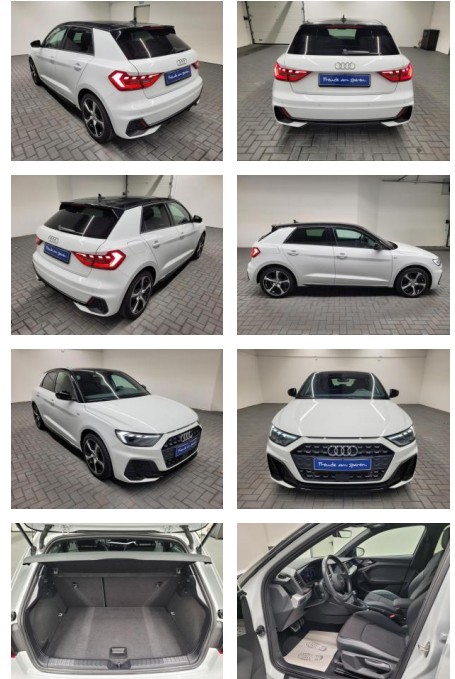

Ihr Ansprechpartner

Herr Artur Brak
E-Mail: info.meisterwerkstatt@web.de
Telefon: 05956 9269615

KFZ-Meisterbetrieb Artur Brak
Gewerbeweg 2 - 26901 Rastorf - Tel.: 05956 / 9269615

Audi A1 "Sportback S-Line LED/Navi/B&O/Keyl.

AM35-29543 **Angebotsnr.:**

Erstzulassung:	Kilometer:	Farbe:	Leistung:	Kraftstoffart:
18.12.2020	26.150		110 kW / 150 PS	Benzin

PREIS
32.740 €

FINANZIERUNGSBEISPIEL
Laufzeit: 72 Monate Anzahlung: 25 %
Basis-Finanzierung:* Mtl. Rate:
Zielraten-Finanzierung:** **277 €**