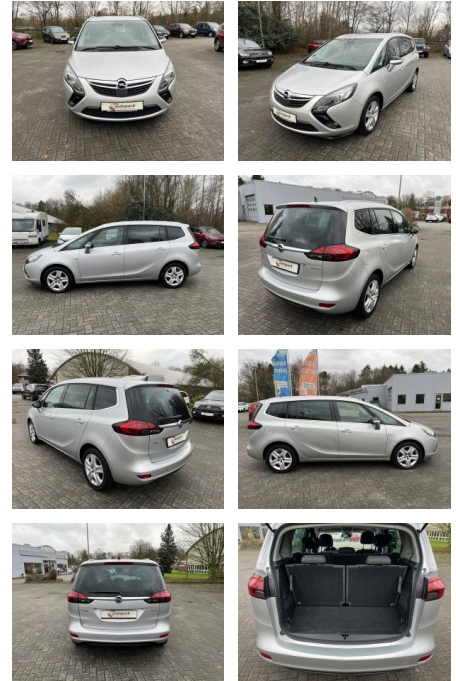

## Opel Zafira Tourer 1.4T Edition

AH86-MB2412-~~Angebot~~..

| Erstzulassung: | Kilometer: | Farbe: | Leistung:       | Kraftstoffart: |
|----------------|------------|--------|-----------------|----------------|
| 06.06.2016     | 92.100     | Silber | 103 kW / 140 PS | Benzin         |

### Besonderheiten

- Sitzausstattung: 7-Sitzer