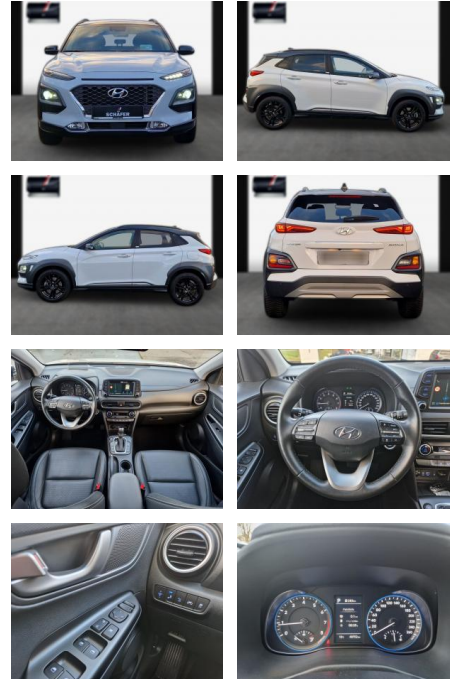

Ihr Ansprechpartner

Herr Artur Brak
E-Mail: info.meisterwerkstatt@web.de
Telefon: 05956 9269615

KFZ-Meisterbetrieb Artur Brak
Gewerbeweg 2 - 26901 Rastorf - Tel.: 05956 / 9269615

Hyundai KONA Aut. Premium/ACC/Navi/el.

SA13-LU59391Angebotsnr.:

Erstzulassung:	Kilometer:	Farbe:	Leistung:	Kraftstoffart:
25.12.2020	48.800	Diverse	130 kW / 177 PS	Benzin

PREIS
23.120 €

FINANZIERUNGSBEISPIEL

Laufzeit: 72 Monate   Anzahlung: 25 %
Basis-Finanzierung:*   Mtl. Rate:
Zielraten-Finanzierung:** **196 €**

* Basisfinanzierung: Anzahlung: 5.780 Euro, Laufzeit: 72 Monate, Nettodarlehen: 17.340 Euro, Gesamtbetrag: 27.276 Euro, Zinssätze: 7.71% Sollz. (gebunden), 7.99% eff.
** Zielratenfinanzierung: Anzahlung: 5.780 Euro, Laufzeit: 72 Monate, Nettodarlehen: 17.340 Euro, Zielrate: 11.560 Euro, Gesamtbetrag: 28.893 Euro, Zinssätze: 7.71% Sollz. (gebunden), 7.99% eff.,

Vermittlung für: Santander Consumer Bank
Repräsentatives Beispiel gem. § 17 Abs. 4 PAngV. Diese Finanzierungsangebote sind Beispiele. Gerne ermitteln wir für Sie Ihr individuelles Angebot.

Ausstattung

Sicherheit

- Müdigkeitswarnsystem
- Notbremsassistent
- Reifendruckkontrollsystem
- Totwinkel-Assistent
- Spurhalteassistent
- **Elektron. Stabilitätskontrolle (ESC) mit Bremsassistent; ABS; ASR; Airbag Fahrerseite; Kopf-Airbag-System; Airbag Beifahrerseite abschaltbar; Seitenairbag vorn; Airbag Beifahrerseite; Alarmanlage; Einschaltautomatik für Fahrlicht / Lichtsensor; Innenspiegel mit Abblendautomatik; Heckscheibenwischer; Außentemperatur-Anzeige; Elektr. Bremskraftverteilung; Start/Stop-Anlage; Start-Stop-Knopf; Otto-Partikelfilter (OPF); Servolenkung; Heckscheibe heizbar; Wegfahrsperr (elektronisch); Motor 1**

• 6 Ltr. - 130 kW TGDI KAT

• *

Multimedia

- Soundsystem
- USB
- Touchscreen
- **Navigationssystem; Navigations-Paket; Freisprecheinrichtung Bluetooth; USB und Aux-In-Anschluss; Sound-System KRELL; Radioempfang digital (DAB+); Audiosystem: Radio RDS; Touchscreen-Farbdisplay (8**
- 0 Zoll); Induktionsladeschale für Smartphone; Android Auto; CarPlay; Subwoofer; Lifetime MapCare (Internetbasierte Dienste); 8 Lautsprecher
- ***Assistenzsysteme: Rückfahrkamera; Bergabfahrassistent; Berganfahrhilfe; Geschwindigkeitsbegrenzungsanlage;**

- Lane Keep Assist System); Fahrprofilwahl (Drive Mode); Einparkhilfe hinten; Einparkhilfe Plus vorn und hinten; Scheibenwischer mit Regensensor; Geschwindigkeitsregelanlage (GRA) Tempomat; Bremsassistent; Autonome Notbremsfunktion inkl. Frontkollisionswarnung; Head-up-Display; Frontkamera; Aufmerksamkeits-Assistent
- ***Innen: Klimaautomatik; Lederausstattung; Lenkrad (Leder) mit Multifunktion; Fensterheber elektrisch vorn; Bordcomputer; Fensterheber elektrisch hinten; Fensterheber elektr. 4*; Fensterheber elektrisch vorn**
- mit Auf-/Ab-Automatik; Fahrer-Informations-System (Display 4
- 2 Zoll); Gepäckraumabdeckung / Rollo; Lenkrad verstellbar; Lenkrad heizbar; Getränkehalter vorn; Sonnenblenden mit Spiegel (beleuchtet);

STÄNDIG ÜBER 15.000 FAHRZEUGE IM BESTAND!