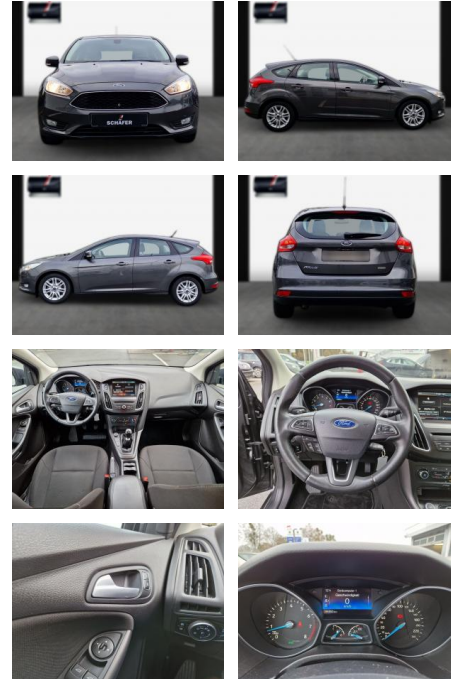

SA13-5FY1323Angebotsnr.:

Erstzulassung:	Kilometer:	Farbe:	Leistung:	Kraftstoffart:
24.09.2015	94.900	Diverse	92 kW / 125 PS	Benzin

PREIS
11.370 €

FINANZIERUNGSBEISPIEL
Laufzeit: 72 Monate Anzahlung: 25 %
Basis-Finanzierung:* Mtl. Rate:
Zielraten-Finanzierung:** Mtl. Rate: **96 €**