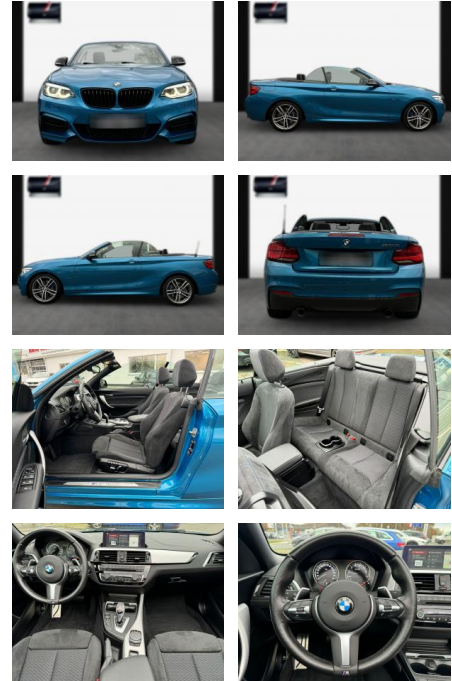

SA13-07J6736*Angebotsnr.:

Erstzulassung:	Kilometer:	Farbe:	Leistung:	Kraftstoffart:
25.06.2021	31.100	Diverse	250 kW / 340 PS	Benzin

PREIS
42.490 €

FINANZIERUNGSBEISPIEL

Laufzeit: 72 Monate Anzahlung: 25 %
Basis-Finanzierung:* Mtl. Rate:
Zielraten-Finanzierung:** **360 €**