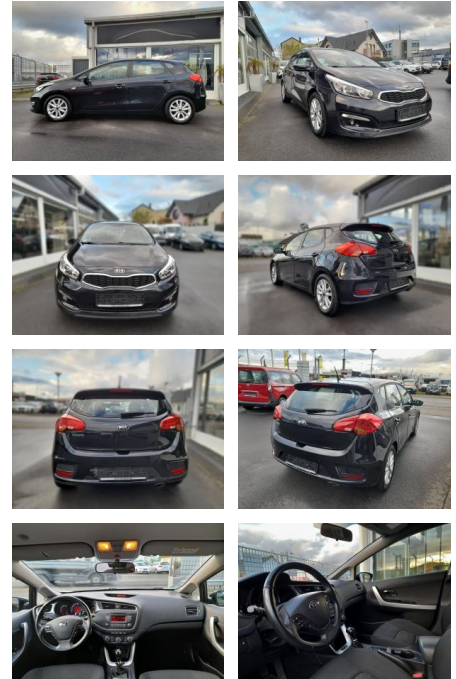

Ihr Ansprechpartner

Herr Artur Brak
E-Mail: info.meisterwerkstatt@web.de
Telefon: 05956 9269615

KFZ-Meisterbetrieb Artur Brak
Gewerbeweg 2 - 26901 Rastorf - Tel.: 05956 / 9269615

Kia cee'd / Ceed, Edition,

SP05-40980372 Angebotsnr.:

| Erstzulassung: | Kilometer: | Farbe: | Leistung: | Kraftstoffart: | Verbr. komb. | CO2-Emission | CO2-Klasse (WLTP) |
|----------------|------------|---------|---------------|----------------|--------------|--------------|-------------------|
| 24.10.2016 | 84.000 | Diverse | 73 kW / 99 PS | Benzin | 6,0 l/100km | 142 g/km | |