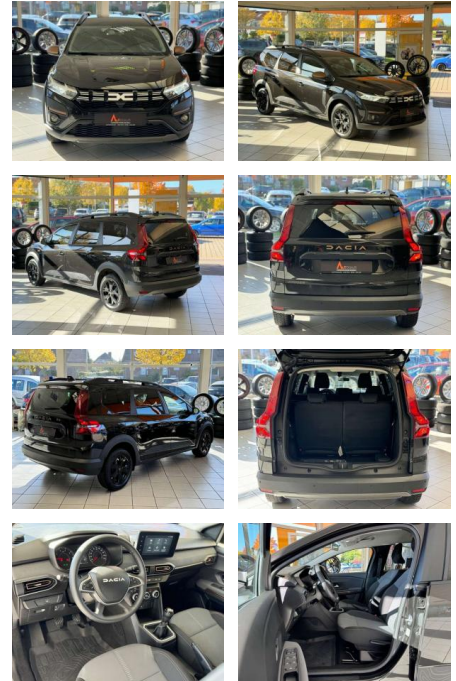

Ihr Ansprechpartner

Herr Artur Brak
E-Mail: info.meisterwerkstatt@web.de
Telefon: 05956 9269615

KFZ-Meisterbetrieb Artur Brak
Gewerbeweg 2 - 26901 Rastorf - Tel.: 05956 / 9269615

Dacia Jogger Extreme TCE

CC03-2670 **Angebotsnr.:**

Erstzulassung:	Kilometer:	Farbe:	Leistung:	Kraftstoffart:
01.01.2024	21.654	Schwarz	81 kW / 110 PS	Benzin

PREIS
22.050 €

FINANZIERUNGSBEISPIEL
Laufzeit: 72 Monate Anzahlung: 25 %
Basis-Finanzierung:* Mtl. Rate:
Zielraten-Finanzierung:** **187 €**