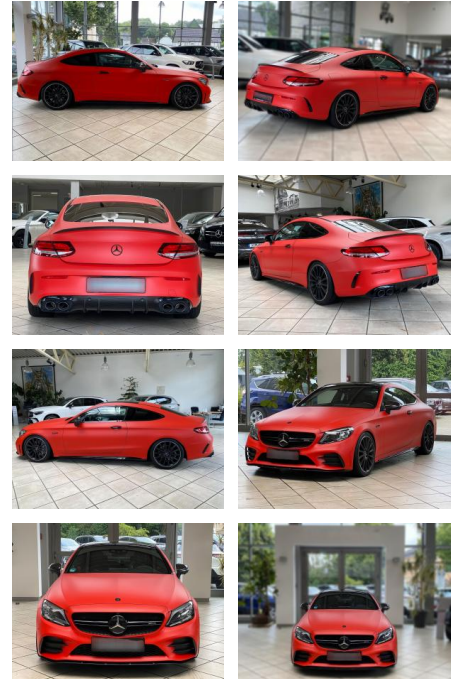

Ihr Ansprechpartner

Herr Artur Brak
E-Mail: info.meisterwerkstatt@web.de
Telefon: 05956 9269615

KFZ-Meisterbetrieb Artur Brak
Gewerbeweg 2 - 26901 Rastorf - Tel.: 05956 / 9269615

Mercedes-Benz C 43 AMG

LA05-XX - 932655 **Angebotsnr.:**

Erstzulassung:	Kilometer:	Farbe:	Leistung:	Kraftstoffart:
25.07.2019	74.774	Diverse	287 kW / 390 PS	Benzin

PREIS
55.580 €

FINANZIERUNGSBEISPIEL
Laufzeit: 72 Monate Anzahlung: 25 %
Basis-Finanzierung:* Mtl. Rate:
Zielraten-Finanzierung:** **471 €**