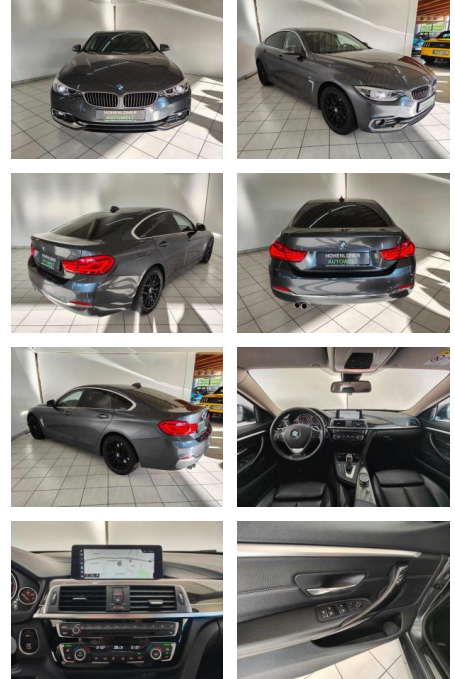

Ihr Ansprechpartner

Herr Artur Brak
E-Mail: info.meisterwerkstatt@web.de
Telefon: 05956 9269615

KFZ-Meisterbetrieb Artur Brak
Gewerbeweg 2 - 26901 Rastorf - Tel.: 05956 / 9269615

BMW 430 Gran Coupe 430 d xDrive Luxury Line

HA14-H22658 Angebotsnr.:

Erstzulassung:	Kilometer:	Farbe:	Leistung:	Kraftstoffart:	Verbr. komb.	CO2-Emission	CO2-Klasse (WLTP)
01.11.2017	72.646	Grau	190 kW / 258 PS	Benzin	5,3 l/100km	140 g/km	E

PREIS
30.700 €

- Ausstattung: Abgedunkelte Scheiben
Ambiente-Beleuchtung Armlehne Elektr.
Fensterheber Elektr. Heckklappe Elektr.
Seitenspiegel Elektr. Seitenspiegel
anklappbar Elektr. Sitzeinstellung
Elektr. Sitzeinstellung mit
Memory-Funktion Innenspiegel autom.
abblendend Lederlenkrad Lordosenstütze
Sitzheizung Zentralverriegelung
Berganfahrassistent Bordcomputer
Multifunktionslenkrad Schaltwippen
Servolenkung Android Auto Bluetooth
Apple CarPlay Freisprecheinrichtung
Musikstreaming integriert
Navigationssystem Soundsystem
Sprachsteuerung Touchscreen USB
Sommerreifen Winterreifen
Leichtmetallfelgen Scheinwerferreinigung
Winterpaket Tuner/Radio: Tuner/Radio
Geschwindigkeitsregulierung: Tempomat