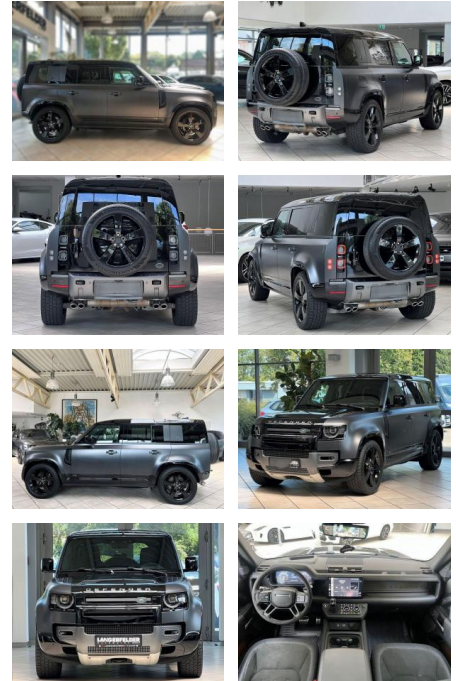

LA05-LA05-13310950

Erstzulassung:	Kilometer:	Farbe:	Leistung:	Kraftstoffart:
24.04.2022	66.152	Diverse	386 kW / 525 PS	Benzin

PREIS
98.840 €

FINANZIERUNGSBEISPIEL
Laufzeit: 72 Monate Anzahlung: 25 %
Basis-Finanzierung:* Mtl. Rate:
Zielraten-Finanzierung:** **837 €**