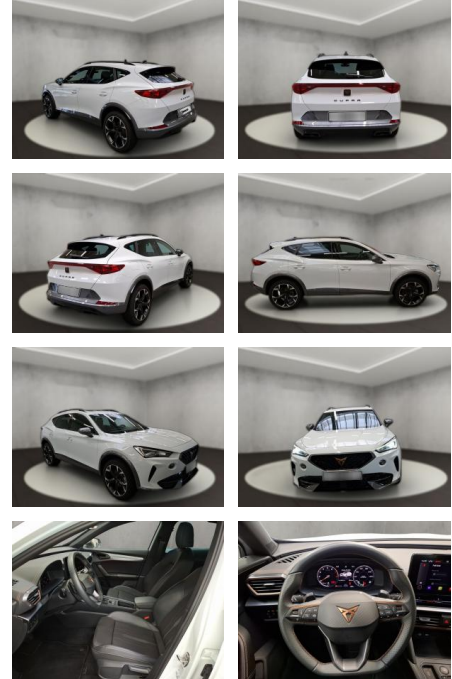

Cupra Formentor

AH54-11709 **Angebotsnr.:**

Erstzulassung:	Kilometer:	Farbe:	Leistung:	Kraftstoffart:
14.06.2023	28.130	Weiß	110 kW / 150 PS	Benzin

PREIS
29.730 €

FINANZIERUNGSBEISPIEL

Laufzeit: 72 Monate Anzahlung: 25 %
Basis-Finanzierung:* Mtl. Rate:
Zielraten-Finanzierung:** **252 €**