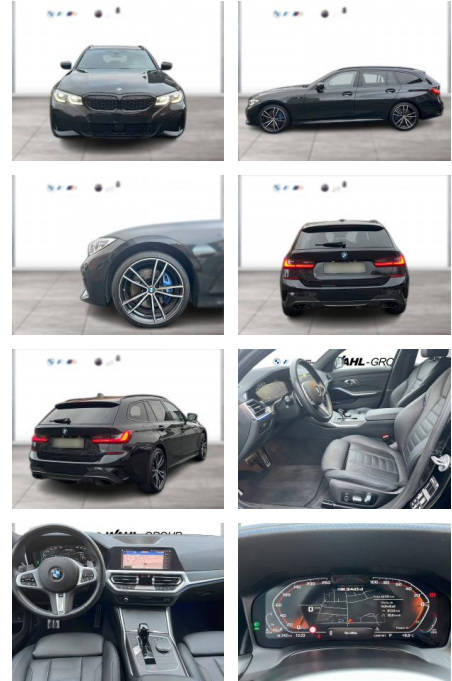

WG09-236095 Angebotsnr.:

Erstzulassung:	Kilometer:	Farbe:	Leistung:	Kraftstoffart:
01.03.2022	45.703	Schwarz	250 kW / 340 PS	Diesel

PREIS
58.040 €

FINANZIERUNGSBEISPIEL

Laufzeit: 72 Monate Anzahlung: 25 %
Basis-Finanzierung:* Mtl. Rate:
Zielraten-Finanzierung:** **492 €**

Exterieur

- Leichtmetallfelgen
- metallic
- Schiebedach
- Dachreling

Umwelt

- Partikelfilter

Weiteres

- Sportfahrwerk
- Diesel
- Lichtsensor
- Panoramadach
- elektrische Aussenspiegel
- Start Stop Automatik
- Nichtraucher
- Sportpaket
- Ablagenpaket
- ABS
- Abstandsregeltempomat
- Active Guard Plus
- Aktiver Fußgängerschutz
- Alarmanlage mit Fernbedienung
- Ambientes Licht
- Anhaengerkupplung
- Anhängerkupplung (Kugelkopf schwenkbar)
- Armauflage vorn
- Außenausstattung: Shadow-Line Hochglanz (erweiterter Umfang)