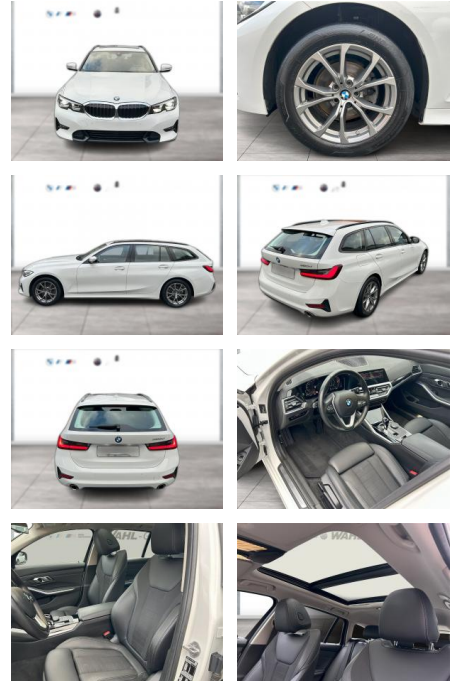

WG09-232164 Angebotsnr.:

BMW PREMIUM SELECTION.
GEBRAUCHTE AUTOMOBILE.

Erstzulassung:	Kilometer:	Farbe:	Leistung:	Kraftstoffart:
01.10.2021	112.890	Weiß	140 kW / 190 PS	Diesel

PREIS
28.170 €

FINANZIERUNGSBEISPIEL
Laufzeit: 72 Monate Anzahlung: 25 %
Basis-Finanzierung:* Mtl. Rate:
Zielraten-Finanzierung:** **239 €**