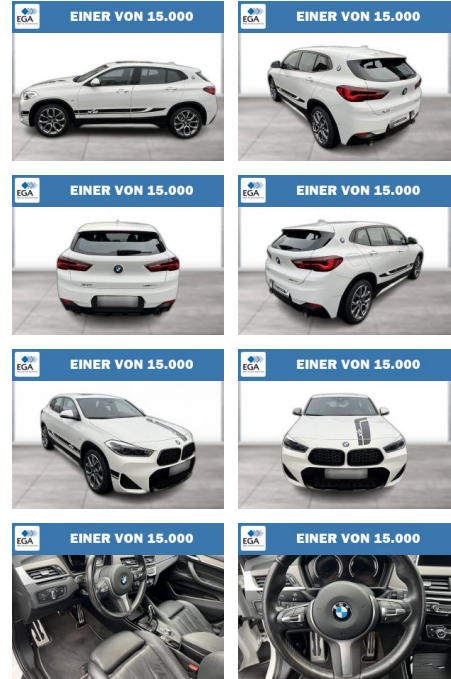

Ihr Ansprechpartner

Herr Artur Brak
E-Mail: info.meisterwerkstatt@web.de
Telefon: 05956 9269615

KFZ-Meisterbetrieb Artur Brak
Gewerbeweg 2 - 26901 Rastorf - Tel.: 05956 / 9269615

BMW X2 sDrive20i M Sport Edition Mesh

WG08-229645 Angebotsnr.:

Erstzulassung:	Kilometer:	Farbe:	Leistung:	Kraftstoffart:
01.08.2021	50.217	Weiß	131 kW / 178 PS	Benzin

PREIS	FINANZIERUNGSBEISPIEL
34.350 €	Laufzeit: 72 Monate Anzahlung: 25 % Basis-Finanzierung:* Mtl. Rate: Zielraten-Finanzierung:** 291 €