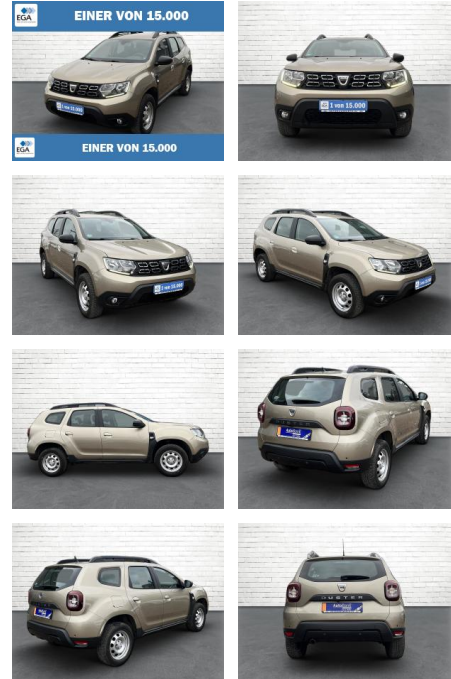

Ihr Ansprechpartner

**Herr Artur Brak**  
E-Mail: info.meisterwerkstatt@web.de  
Telefon: 05956 9269615

KFZ-Meisterbetrieb Artur Brak  
Gewerbeweg 2 - 26901 Rastorf - Tel.: 05956 / 9269615

**Dacia Duster II 1.6 SCe 115 Comfort 2WD \*Navi\*RF...**

AB73-0052-0145 **Angebotsnr.:**

Erstzulassung:	Kilometer:	Farbe:	Leistung:	Kraftstoffart:
09.10.2018	93.174	Gold	84 kW / 114 PS	Benzin

PREIS	FINANZIERUNGSBEISPIEL	
<b>12.320 €</b>	Laufzeit: 72 Monate      Anzahlung: 25 %	* Basisfinanzierung: Anzahlung: 3.080 Euro, Laufzeit: 72 Monate, Nettodarlehen: 9.240 Euro, Gesamtbetrag: 14.535 Euro, Zinssätze: 7.71% Sollz. (gebunden), 7.99% eff.
	Basis-Finanzierung:**      Mtl. Rate:	** Zielratenfinanzierung: Anzahlung: 3.080 Euro, Laufzeit: 72 Monate, Nettodarlehen: 9.240 Euro, Zielrate: 6.160 Euro, Gesamtbetrag: 15.396 Euro, Zinssätze: 7.71% Sollz. (gebunden), 7.99% eff.,
	Zielraten-Finanzierung:** <b>104 €</b>	Vermittlung für: Santander Consumer Bank Repräsentatives Beispiel gem. § 17 Abs. 4 PAngV. Diese Finanzierungsangebote sind Beispiele. Gerne ermitteln wir für Sie Ihr individuelles Angebot.