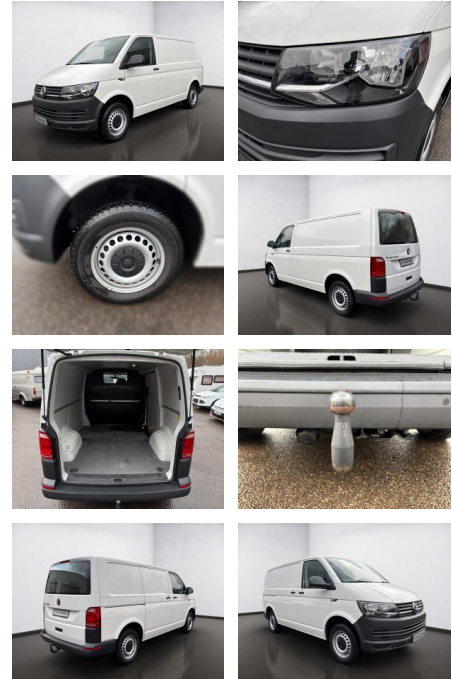

## Volkswagen T6.1 Transporter T6 2.0 TDI Kasten Ec...

AS08-JS2411-20190106

Erstzulassung:	Kilometer:	Farbe:	Leistung:	Kraftstoffart:
02.12.2019	115.544	Weiß	75 kW / 102 PS	Diesel

**PREIS**  
**20.040 €**