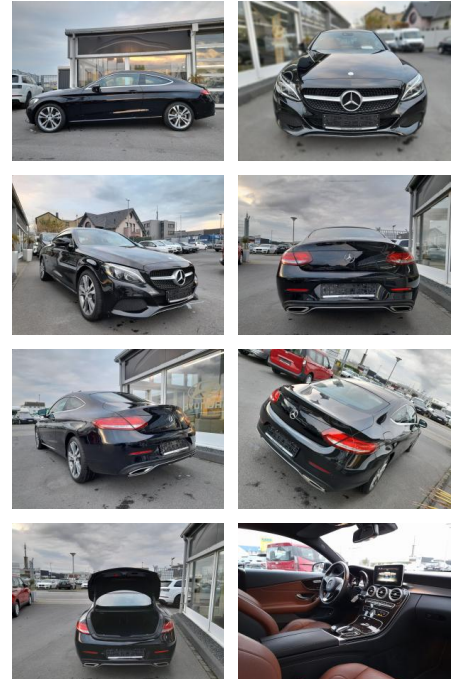

## Mercedes-Benz C 200 Coupe, 7G Tronic, Leder, Panor.

SP05-40876439 Angebotsnr.:

Erstzulassung:	Kilometer:	Farbe:	Leistung:	Kraftstoffart:	Verbr. komb.	CO2-Emission	CO2-Klasse (WLTP)
25.08.2016	106.000	Diverse	135 kW / 184 PS	Benzin	5,3 l/100km	123 g/km	