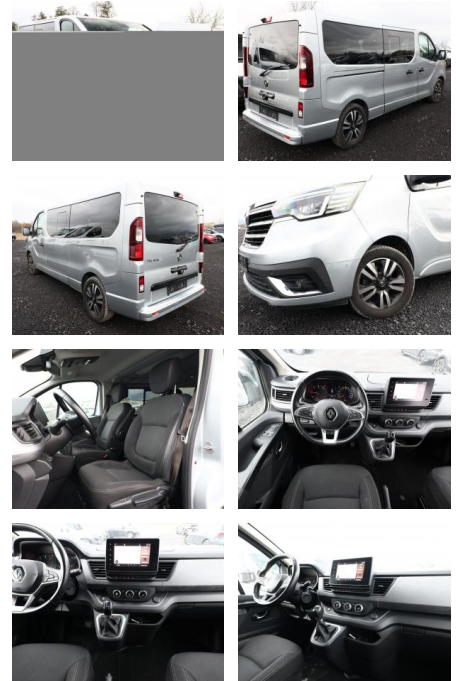

AT27-GW-ABO **Angebotsnr.:**

Erstzulassung:	Kilometer:	Farbe:	Leistung:	Kraftstoffart:
09.05.2022	62.953	Grau	125 kW / 170 PS	Diesel

PREIS	FINANZIERUNGSBEISPIEL	
40.420 €	Laufzeit: 72 Monate	Anzahlung: 25 %
	Basis-Finanzierung:**	Mtl. Rate:
	Zielraten-Finanzierung:**	342 €