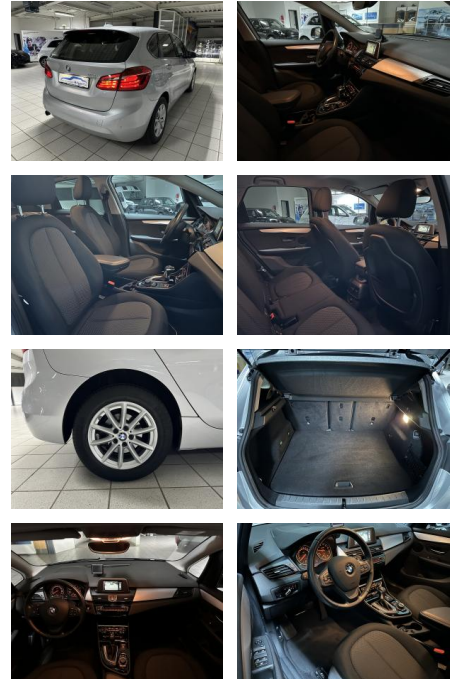

Ihr Ansprechpartner

Herr Artur Brak
E-Mail: info.meisterwerkstatt@web.de
Telefon: 05956 9269615

KFZ-Meisterbetrieb Artur Brak
Gewerbeweg 2 - 26901 Rastorf - Tel.: 05956 / 9269615

BMW 218 Active Tourer LED Navi PDC Kamera Sitzh...

AH00-5491X30Angebotsnr.:

Erstzulassung:	Kilometer:	Farbe:	Leistung:	Kraftstoffart:
20.10.2016	71.358	Silber	100 kW / 136 PS	Benzin

PREIS
15.820 €

FINANZIERUNGSBEISPIEL

Laufzeit: 72 Monate   Anzahlung: 25 %
Basis-Finanzierung:*   Mtl. Rate:
Zielraten-Finanzierung:** **134 €**

* Basisfinanzierung: Anzahlung: 3.955 Euro, Laufzeit: 72 Monate, Nettodarlehen: 11.865 Euro, Gesamtbetrag: 18.664 Euro, Zinssätze: 7.71% Sollz. (gebunden), 7.99% eff.
** Zielratenfinanzierung: Anzahlung: 3.955 Euro, Laufzeit: 72 Monate, Nettodarlehen: 11.865 Euro, Zielrate: 7.910 Euro, Gesamtbetrag: 19.770 Euro, Zinssätze: 7.71% Sollz. (gebunden), 7.99% eff.,

Vermittlung für: Santander Consumer Bank
Repräsentatives Beispiel gem. § 17 Abs. 4 PAngV. Diese Finanzierungsangebote sind Beispiele. Gerne ermitteln wir für Sie Ihr individuelles Angebot.

Ausstattung

Sicherheit

- Notrufsystem
- Reifendruckkontrollsystem
- PDC Park Distance Control hinten
- Anti-Blockiersystem ABS
- Antischlupfregelung ASC+T
- elektronische Stabilitätskontrolle (ESP / DSP)
- Servolenkung
- Regensensor
- Wegfahrsperr
- Kindersitzbefestigung
- LED-Scheinwerfer
- Notbremsassistent
- Licht- und Regensensor
- Wegfahrsperr
- Isofix-Aufnahmen für Kindersitz an Rücksitz

Multimedia

- USB

- Radio
- CD Radio
- Navigation mit Bildschirm
- MP3 Anschluss
- Audiosystem: Radio (BMW)
- Freisprecheinrichtung Bluetooth mit USB-/Audio-Schnittstelle
- CD-Laufwerk

Komfort

- Berganfahrassistent
- 2-Zonen-Klimaautomatik
- Front-, Seiten- und weitere Airbags
- Lederlenkrad
- Zentralverriegelung
- Fernbedienung Zentralverriegelung
- Bordcomputer
- Automatik
- Bordcomputer
- Getriebe Automatik - mit Steptronic (6-Stufen)

- Klimaautomatik 2-Zonen mit autom. Umluft-Control

Interieur

- Multifunktionslenkrad
- Durchladesystem
- Armlehne vorne
- Sitzheizung
- Mittelarmlehne vorn
- Lenkrad (Leder) mit Multifunktion
- Multifunktion für Lenkrad
- Sitzheizung vorn

Exterieur

- Sommerreifen
- Tagfahrlicht
- LED-Scheinwerfer
- Leichtmetallfelgen
- Tagfahrlicht LED
- LM-Felgen 7x16 (V-Speiche 471)

STÄNDIG ÜBER 15.000 FAHRZEUGE IM BESTAND!