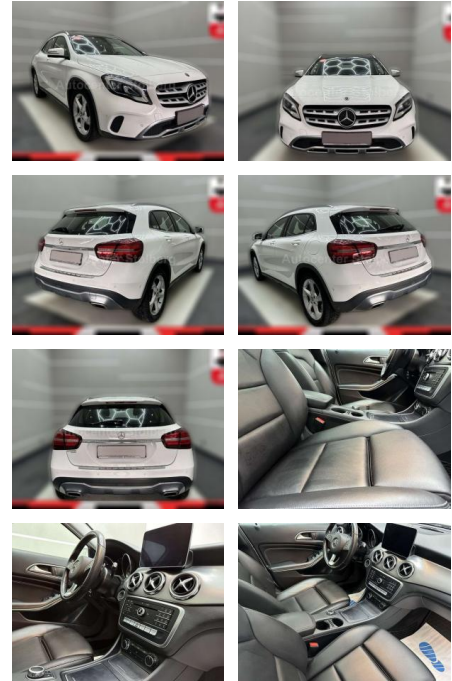

Ihr Ansprechpartner

Herr Artur Brak
E-Mail: info.meisterwerkstatt@web.de
Telefon: 05956 9269615

KFZ-Meisterbetrieb Artur Brak
Gewerbeweg 2 - 26901 Rastorf - Tel.: 05956 / 9269615

Mercedes-Benz GLA 200 GLA 200 Urban

AC15-45

Angebotsnr.:

Erstzulassung:	Kilometer:	Farbe:	Leistung:	Kraftstoffart:
01.12.2018	61.000	Weiß	115 kW / 156 PS	Benzin

PREIS
24.150 €

FINANZIERUNGSBEISPIEL
Laufzeit: 72 Monate   Anzahlung: 25 %
Basis-Finanzierung:*   Mtl. Rate:
Zielraten-Finanzierung:** **205 €**

* Basisfinanzierung: Anzahlung: 6.038 Euro, Laufzeit: 72 Monate, Nettodarlehen: 18.113 Euro, Gesamtbetrag: 28.492 Euro, Zinssätze: 7.71% Sollz. (gebunden), 7.99% eff.
** Zielratenfinanzierung: Anzahlung: 6.038 Euro, Laufzeit: 72 Monate, Nettodarlehen: 18.113 Euro, Zielrate: 12.075 Euro, Gesamtbetrag: 30.180 Euro, Zinssätze: 7.71% Sollz. (gebunden), 7.99% eff.,
Vermittlung für: Santander Consumer Bank
Repräsentatives Beispiel gem. § 17 Abs. 4 PAngV. Diese Finanzierungsangebote sind Beispiele. Gerne ermitteln wir für Sie Ihr individuelles Angebot.

Ausstattung

Sicherheit

- Anti-Blockiersystem ABS

Multimedia

- Radio

Weiteres

- Herzlich willkommen bei der Autocenter Stolberg GmbH
- Ihrem kompetenten Partner für hochwertige Gebrauchtwagen! Bei uns finden Sie eine sorgfältig ausgewählte Auswahl an Fahrzeugen unterschiedlicher Marken und Modelle
- die alle gründlich geprüft und zu attraktiven Konditionen angeboten werden
  Ihr Fahrzeughandel aus der Städteregion Aachen seit 1990. Garantie bis zu 60 Monate gegen Aufpreis möglich
  Inzahlungnahme zum marktgerechten Preis
  Finanzierung zu TOP Konditionen

- elektr. verstellbar Panorama-Schiebedach elektrisch (vollverglaste Dachfläche)
- Reifen-Reparaturset (Tirefit)
- Scheibenwaschanlage beheizt Scheinwerfer
- LED High Performance Sitzbezug / Polsterung: Ledernachbildung Artico
- Spiegel-Paket Außenspiegel elektr. anklappbar Außenspiegel mit Umfeldleuchte Außen-/Innenspiegel mit Abblendautomatik TFT-Farbdisplay (8 Zoll)
- 0 Zoll) Serienausstattung: Adaptives Bremslicht Airbag Fahrer-/Beifahrerseite Aktive Motorhaube Anti-Blockier-System (ABS) Antriebs-Schlupfregelung (ASR) Antriebsart: Frontantrieb Außenspiegel elektr. verstell- und heizbar
- beide Außenspiegel Wagenfarbe Außentemperaturanzeige Beckenairbag vorn (Pelvisbag) Blinkleuchte in Außenspiegel integriert Design- und Ausstattungslinie Urban

- 6 Ltr. - 115 kW KAT Parameterlenkung
- Radstand 2699 mm
- Reifendruck-Kontrollsystem Reiserechner
- Rücksitzlehne geteilt / klappbar
- Schadstoffarm nach Abgasnorm Euro 6d-TEMP
- Seitenairst (Sidebag) vorn Sitz vorn links höhenverstellbar
- Sitzbelegungserkennung für Airbag
- Beifahrerseite Start/Stop-Anlage
- Stau-/Ablagefach unter Laderaumboden
- Stoßfänger Wagenfarbe Tempomat
- Türgriffe außen Wagenfarbe
- Unterfahrschutz Warnanlage / Statusanzeige für Sicherheitsgurte im Fond Wegfahrsperre
- Wärmeschutzverglasung
- Zentralverriegelung mit Fernbedienung
- Individuelle Finanzierung durch unsere Hausbank möglich
- Inzahlungnahmen möglich bzw. Finanzierung mit oder ohne Anzahlung