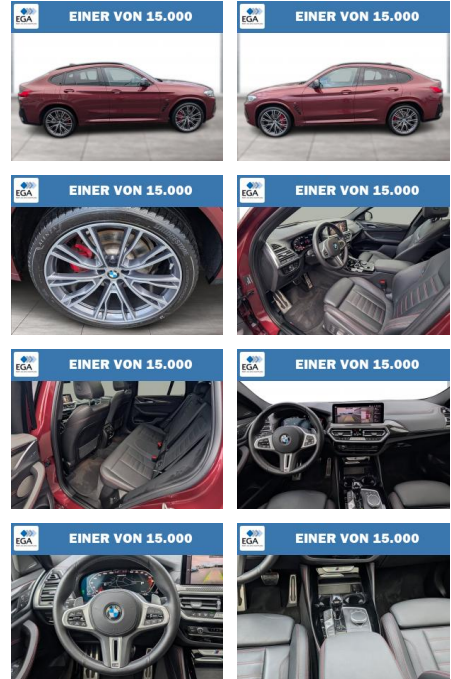

## BMW X4 M40d M SPORTBREMSE LASER AHK PANO

WG06-232127 Angebotsnr.:

Erstzulassung:	Kilometer:	Farbe:	Leistung:	Kraftstoffart:
01.11.2021	37.500	Rot	250 kW / 340 PS	Diesel

PREIS	FINANZIERUNGSBEISPIEL	
<b>63.190 €</b>	Laufzeit: 72 Monate	Anzahlung: 25 %
	Basis-Finanzierung:**	Mtl. Rate: <b>535 €</b>
	Zielraten-Finanzierung:**	Mtl. Rate: <b>535 €</b>