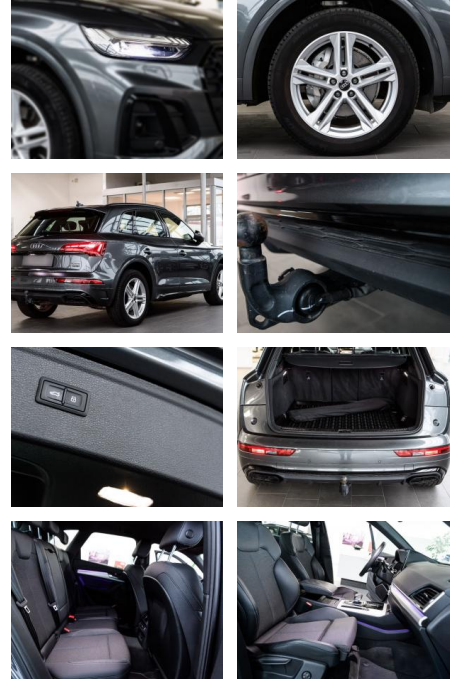

Ihr Ansprechpartner

Herr Artur Brak
E-Mail: info.meisterwerkstatt@web.de
Telefon: 05956 9269615

KFZ-Meisterbetrieb Artur Brak
Gewerbeweg 2 - 26901 Rastorf - Tel.: 05956 / 9269615

Audi Q5 40 TDI S line +MATRIX+AHK+KEYLESS

AS86-VTI2411/170000km