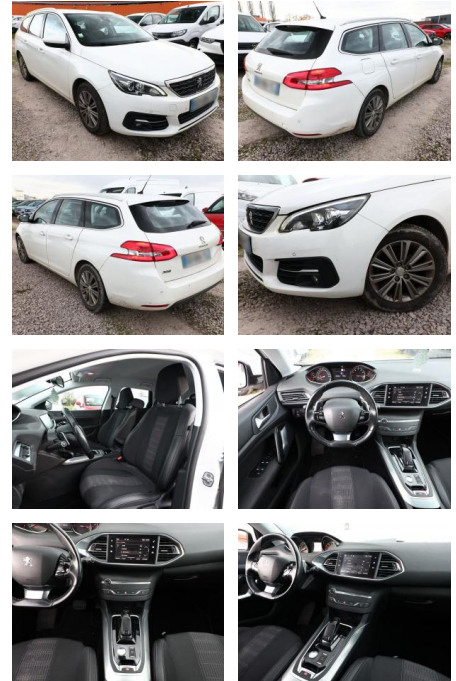

AT27-GW-AGL 1276 Anzebotsnr.:

Erstzulassung:	Kilometer:	Farbe:	Leistung:	Kraftstoffart:
06.10.2020	74.150	Weiß	96 kW / 131 PS	Benzin

PREIS
15.640 €

FINANZIERUNGSBEISPIEL
 Laufzeit: 72 Monate Anzahlung: 25 %
 Basis-Finanzierung:* Mtl. Rate:
 Zielraten-Finanzierung:** **132 €**