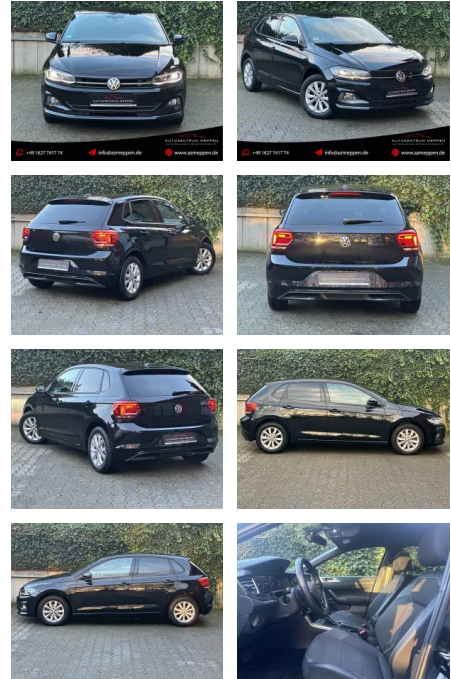

Ihr Ansprechpartner

**Herr Artur Brak**  
E-Mail: info.meisterwerkstatt@web.de  
Telefon: 05956 9269615

KFZ-Meisterbetrieb Artur Brak  
Gewerbeweg 2 - 26901 Rastorf - Tel.: 05956 / 9269615

**Volkswagen Polo 1.0 TSI Highline \*DSG\*LED\*DIGITA...**

AM65-KK2411-**Angebot**..

**Erstzulassung:** 27.01.2020    **Kilometer:** 87.628    **Farbe:**    **Leistung:** 85 kW / 116 PS    **Kraftstoffart:** Benzin

<b>PREIS</b> <b>18.500 €</b>	<b>FINANZIERUNGSBEISPIEL</b>		* Basisfinanzierung: Anzahlung: 4.625 Euro, Laufzeit: 72 Monate, Nettodarlehen: 13.875 Euro, Gesamtbetrag: 21.826 Euro, Zinssätze: 7.71% Sollz. (gebunden), 7.99% eff. ** Zielratenfinanzierung: Anzahlung: 4.625 Euro, Laufzeit: 72 Monate, Nettodarlehen: 13.875 Euro, Zielrate: 9.250 Euro, Gesamtbetrag: 23.119 Euro, Zinssätze: 7.71% Sollz. (gebunden), 7.99% eff.,  Vermittlung für: Santander Consumer Bank Repräsentatives Beispiel gem. § 17 Abs. 4 PAngV. Diese Finanzierungsangebote sind Beispiele. Gerne ermitteln wir für Sie Ihr individuelles Angebot.
	Laufzeit: 72 Monate    Anzahlung: 25 % Basis-Finanzierung:*    Mtl. Rate: Zielraten-Finanzierung:** <b>157 €</b>		