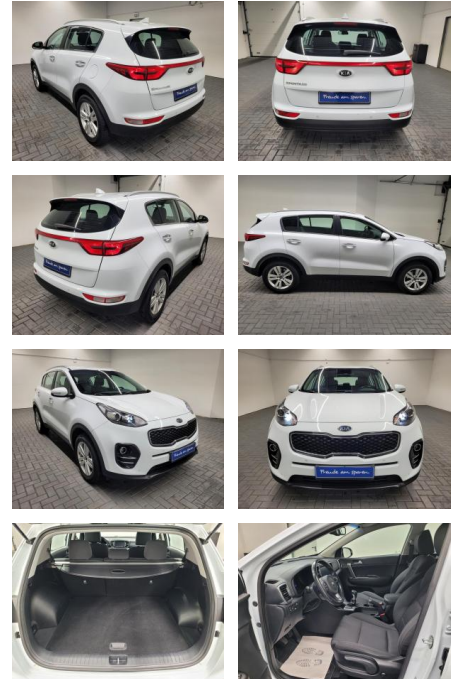

Ihr Ansprechpartner

Herr Artur Brak
E-Mail: info.meisterwerkstatt@web.de
Telefon: 05956 9269615

KFZ-Meisterbetrieb Artur Brak
Gewerbeweg 2 - 26901 Rastorf - Tel.: 05956 / 9269615

Kia Sportage "Navi/SHZ/LHZ/PDC/Kam/17""LM"

AM35-29507 **Angebotsnr.:**

Erstzulassung: 03.01.2018 **Kilometer:** 57.600 **Farbe:** **Leistung:** 97 kW / 132 PS **Kraftstoffart:** Benzin

PREIS
24.160 €

FINANZIERUNGSBEISPIEL
Laufzeit: 72 Monate Anzahlung: 25 %
Basis-Finanzierung:* Mtl. Rate:
Zielraten-Finanzierung:** **205 €**