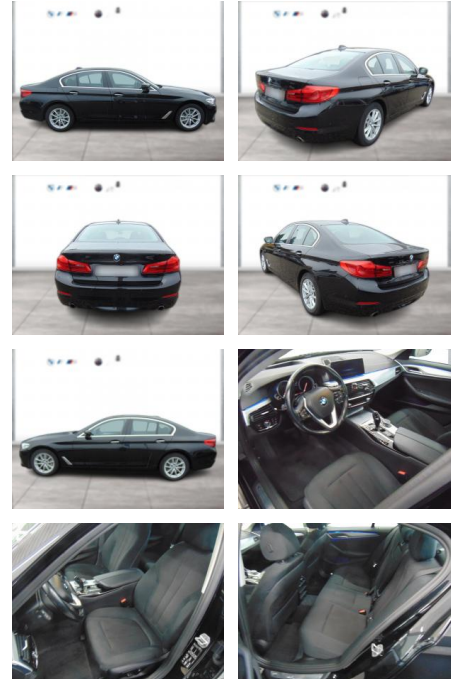

Ihr Ansprechpartner

Herr Artur Brak
E-Mail: info.meisterwerkstatt@web.de
Telefon: 05956 9269615

KFZ-Meisterbetrieb Artur Brak
Gewerbeweg 2 - 26901 Rastorf - Tel.: 05956 / 9269615

BMW 530i xDrive NAVI PROF HUD GESTIK

WG04-196208 **Angebotsnr.:**

Erstzulassung:	Kilometer:	Farbe:	Leistung:	Kraftstoffart:
01.05.2017	108.000	Schwarz	185 kW / 252 PS	Benzin

PREIS
27.140 €

FINANZIERUNGSBEISPIEL

Laufzeit: 72 Monate Anzahlung: 25 %
Basis-Finanzierung:* Mtl. Rate:
Zielraten-Finanzierung:** **230 €**