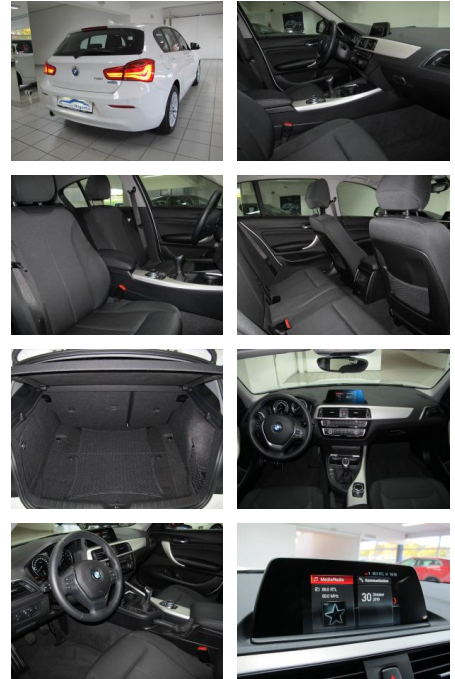

FL00-H6279H2Angebotsnr.:

Erstzulassung: 21.11.2017 **Kilometer:** 63.000 **Farbe:** Weiß **Leistung:** 100 kW / 136 PS **Kraftstoffart:** Benzin

PREIS 14.790 €	FINANZIERUNGSBEISPIEL	
	Laufzeit: 72 Monate	Anzahlung: 25 %
	Basis-Finanzierung:**	Mtl. Rate:
	Zielraten-Finanzierung:**	125 €

Multimedia

- Musikstreaming integriert
- USB
- Radio
- CD Radio

- Freisprechen
- Navigation mit Bildschirm
- MP3 Anschluss
- Bluetooth

Komfort

- Klimaautomatik
- Front-, Seiten- und weitere Airbags
- Lederlenkrad
- Zentralverriegelung
- Fernbedienung Zentralverriegelung
- Bordcomputer

Interieur

- Multifunktionslenkrad
- Durchladesystem
- Armlehne vorne
- Sitzheizung
- Ablagenpaket

Exterieur

- Allwetterreifen
- LED-Tagfahrlicht
- LED-Scheinwerfer
- Leichtmetallfelgen
- Geschwindigkeitsregelung (Tempomat)
- Nebelscheinwerfer

Weiteres

- Lichtsensor
- elektrische Aussenspiegel
- Start Stop Automatik
- Nichtraucher
- Sportlederlenk m Multi
- Alu 16 Zoll V 378
- TACHO mit erweiterten Umfängen
- Radio Professional
- Modellschriftzug Entfall
- Blow by Heizer
- klappbare Kopfstützenim Fond
- Connected Drive