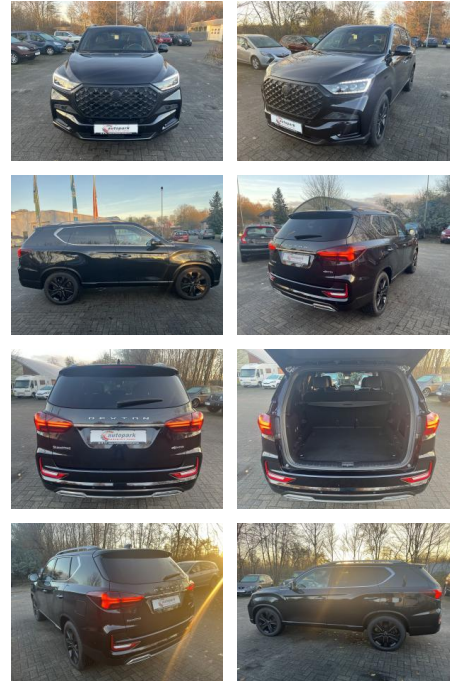

## Ssangyong REXTON 2.2 e-XDi Sapphire AWD

AH86-MB2411-~~Angebot~~..

Erstzulassung:	Kilometer:	Farbe:	Leistung:	Kraftstoffart:
06.10.2022	29.350	Schwarz	148 kW / 201 PS	Diesel

PREIS	FINANZIERUNGSBEISPIEL	
<b>48.780 €</b>	Laufzeit: 72 Monate	Anzahlung: 25 %
	Basis-Finanzierung:*	Mtl. Rate:
	Zielraten-Finanzierung:**	<b>413 €</b>