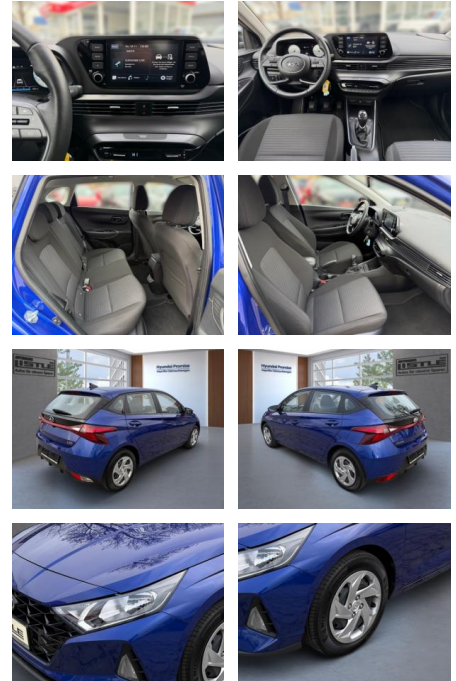

Ihr Ansprechpartner

Herr Artur Brak
E-Mail: info.meisterwerkstatt@web.de
Telefon: 05956 9269615

KFZ-Meisterbetrieb Artur Brak
Gewerbeweg 2 - 26901 Rastorf - Tel.: 05956 / 9269615

Hyundai i20 Essential 1.0 T-GDI +KLIMA+SHZ+PDC

AL33-246430L Angebotsnr.:

Erstzulassung:	Kilometer:	Farbe:	Leistung:	Kraftstoffart:
01.06.2023	7.650		74 kW / 101 PS	Benzin

PREIS
19.310 €

FINANZIERUNGSBEISPIEL

Laufzeit: 72 Monate Anzahlung: 25 %
Basis-Finanzierung:* Mtl. Rate:
Zielraten-Finanzierung:** **164 €**