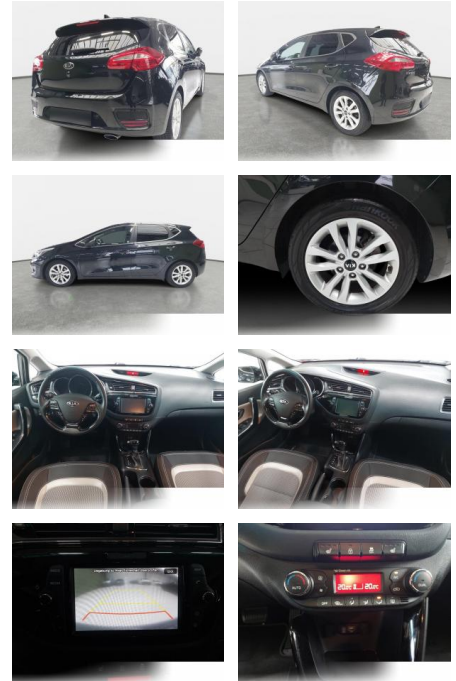

BR02-06516 **Angebotsnr.:**

Erstzulassung: 01.03.2018 **Kilometer:** 68.870 **Farbe:** **Leistung:** 99 kW / 135 PS **Kraftstoffart:** Benzin

PREIS
16.340 €

FINANZIERUNGSBEISPIEL
Laufzeit: 72 Monate Anzahlung: 25 %
Basis-Finanzierung:* Mtl. Rate:
Zielraten-Finanzierung:** **138 €**