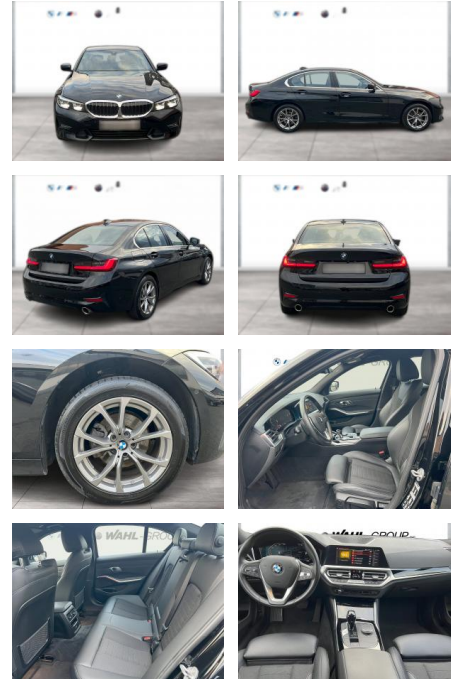

WG09-231193 Angebotsnr.:

BMW PREMIUM SELECTION
GEBRAUCHTE AUTOMOBILE

Erstzulassung:	Kilometer:	Farbe:	Leistung:	Kraftstoffart:
01.10.2021	73.345	Schwarz	140 kW / 190 PS	Diesel

PREIS
34.350 €

FINANZIERUNGSBEISPIEL
Laufzeit: 72 Monate Anzahlung: 25 %
Basis-Finanzierung:* Mtl. Rate:
Zielraten-Finanzierung:** **291 €**