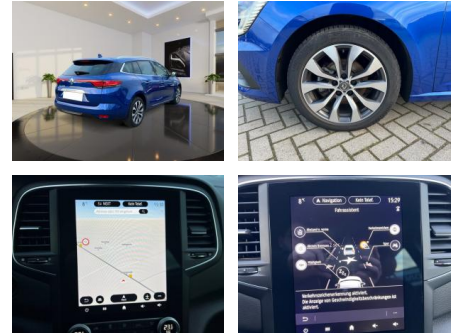

Ihr Ansprechpartner

Herr Artur Brak
E-Mail: info.meisterwerkstatt@web.de
Telefon: 05956 9269615

KFZ-Meisterbetrieb Artur Brak
Gewerbeweg 2 - 26901 Rastorf - Tel.: 05956 / 9269615

Renault Megane Grandtour TCe 140 EDC Techno

AB93-828304 **Angebotsnr.:**

Erstzulassung:	Kilometer:	Farbe:	Leistung:	Kraftstoffart:
20.04.2023	30.290	Blau	103 kW / 140 PS	Benzin

PREIS
23.640 €

FINANZIERUNGSBEISPIEL
Laufzeit: 72 Monate   Anzahlung: 25 %
Basis-Finanzierung:*   Mtl. Rate:
Zielraten-Finanzierung:** **200 €**

* Basisfinanzierung: Anzahlung: 5.910 Euro, Laufzeit: 72 Monate, Nettodarlehen: 17.730 Euro, Gesamtbetrag: 27.890 Euro, Zinssätze: 7.71% Sollz. (gebunden), 7.99% eff.
** Zielratenfinanzierung: Anzahlung: 5.910 Euro, Laufzeit: 72 Monate, Nettodarlehen: 17.730 Euro, Zielrate: 11.820 Euro, Gesamtbetrag: 29.543 Euro, Zinssätze: 7.71% Sollz. (gebunden), 7.99% eff.,

Vermittlung für: Santander Consumer Bank
Repräsentatives Beispiel gem. § 17 Abs. 4 PAngV. Diese Finanzierungsangebote sind Beispiele. Gerne ermitteln wir für Sie Ihr individuelles Angebot.

Ausstattung

Sicherheit

- PDC Park Distance Control hinten
- Anti-Blockiersystem ABS
- Antischlupfregelung ASC+T
- elektronische Stabilitätskontrolle (ESP / DSP)
- Servolenkung
- Regensensor
- Wegfahrsperre
- Kindersitzbefestigung
- PDC Park Distance Control vorne

Multimedia

- Radio
- Navigation mit Bildschirm
- MP3 Anschluss
- Bluetooth

Komfort

- Zentralverriegelung
- Bordcomputer

Interieur

- Multifunktionslenkrad
- el. Fensterheber
- Sitzheizung

Exterieur

- Leichtmetallfelgen
- metallic
- Nebelscheinwerfer
- Dachreling

Umwelt

- Partikelfilter

Weiteres

- Lichtsensor
- elektrische Außenspiegel
- Start Stop Automatik
- Nichtraucher
- **Sonderausstattung**
- Reserverad in Fahrbereifung

- Sonderlackierung Metallic Iron-Blau
- Winter-Paket- Sitzheizung vorn- Lenkrad heizbar- Lenkrad (Leder)
- ***Serienausstattung**
- ***Sicherheitssysteme**
- Airbag Beifahrerseite abschaltbar
- Airbag Fahrer-/Beifahrerseite
- Kopf-Airbag-System vorn und hinten
- Seitenairbag vorn
- Anti-Blockier-System (ABS)
- Antischlupfregelung (ASR)
- Bremsassistent
- Elektron. Stabilitäts-Programm (ESP)
- Abstandswarner
- Aktiver Notbrems-Assistent
- Müdigkeitserkennungs-Sensor
- Verkehrszeichenerkennung mit Geschwindigkeits-Warnanzeige
- Berganfahr-Assistent (HSA)
- Warnanlage für Sicherheitsgurte
- Isofix-Aufnahmen für Kindersitz

STÄNDIG ÜBER 15.000 FAHRZEUGE IM BESTAND!