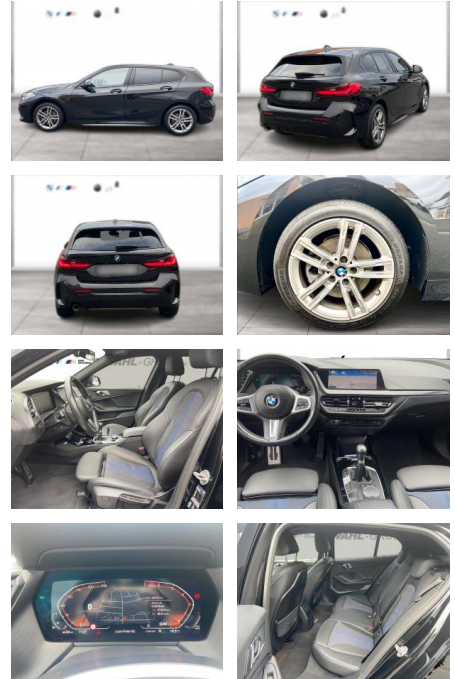

## BMW 118i M Sport LED Navi PDC DAB SHZ

WG09-232775 Angebotsnr.:

Erstzulassung:	Kilometer:	Farbe:	Leistung:	Kraftstoffart:
01.10.2021	28.722	Schwarz	100 kW / 136 PS	Benzin

**PREIS**  
**27.970 €**