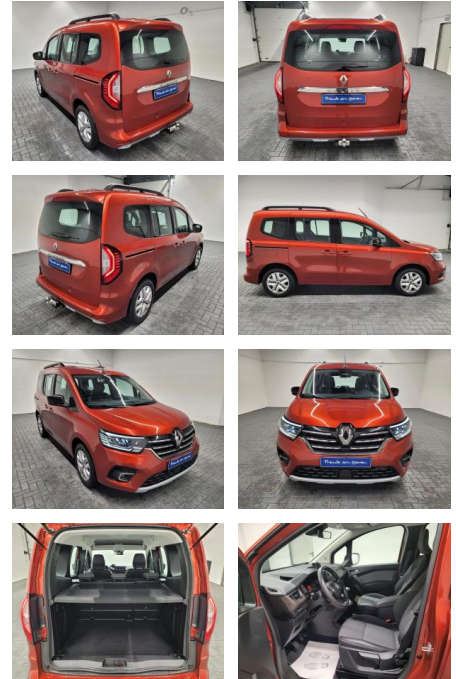

Ihr Ansprechpartner

**Herr Artur Brak**  
E-Mail: info.meisterwerkstatt@web.de  
Telefon: 05956 9269615

KFZ-Meisterbetrieb Artur Brak  
Gewerbeweg 2 - 26901 Rastorf - Tel.: 05956 / 9269615

## Renault Kangoo Edition One LED/AHK/SHZ/DAB

AM35-29493 **Angebotsnr.:**

Erstzulassung:	Kilometer:	Farbe:	Leistung:	Kraftstoffart:
18.08.2021	41.640		96 kW / 131 PS	Benzin

**PREIS**  
**24.660 €**

**FINANZIERUNGSBEISPIEL**  
Laufzeit: 72 Monate      Anzahlung: 25 %  
Basis-Finanzierung:\*      Mtl. Rate:  
Zielraten-Finanzierung:\*\* **209 €**