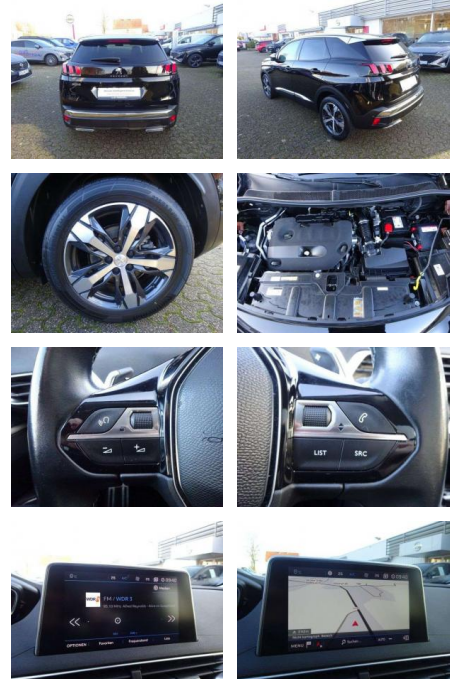

## Peugeot 3008 2.0 BlueHDi Crossway Kamera PDC

PK00-SPRGW744 Angebotsnr.:

Erstzulassung:	Kilometer:	Farbe:	Leistung:	Kraftstoffart:
01.05.2019	37.580	Schwarz	132 kW / 179 PS	Benzin

**PREIS**  
**27.200 €**